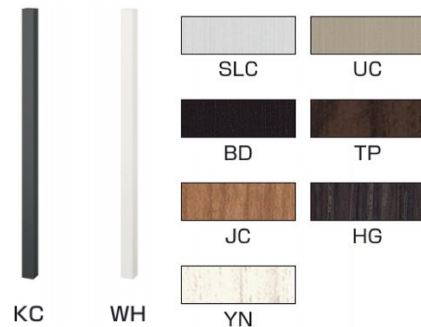

# マクリズム

完成予想図

実際の完成図

カラフルなお花を設置して、さらに華やかな雰囲気にも！

### カラーバリエーション

## お好みやプランに合わせて自由に演出

**Point**  
3D木目キャップ  
リアルな木目を再現し、木調テイストを高めます。  
伝統木工技法の「浮造り仕上げ」と、最新技術の3Dスキャンを融合させ、樹木の年輪感をリアルに再現しました。  
●3D木目キャップは木調色のみ対応しています。

施工器具を使うことで  
正確な配置と施工性が  
可能となります◎

## Night Scene

枕木材のカラーでLED照明の雰囲気も変わります！  
ナイトシーンを美しく演出してみませんか？

枕木材が  
トラッドパイン(TP)

枕木材が  
サンシルバー(SLC)