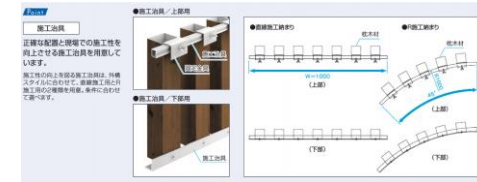

## お好みやプランに合わせて自由に演出

**Point**  
3D木目キャップ  
リアルな木目を再現し、木調テイストを高めます。  
伝統木工技法の「浮造り仕上げ」と、最新技術の3Dスキャンを融合させ、樹木の年輪感をリアルに再現しました。  
●3D木目キャップは木調色のみ対応しています。

施工器具を使うことで  
正確な配置と施工性が  
可能となります◎