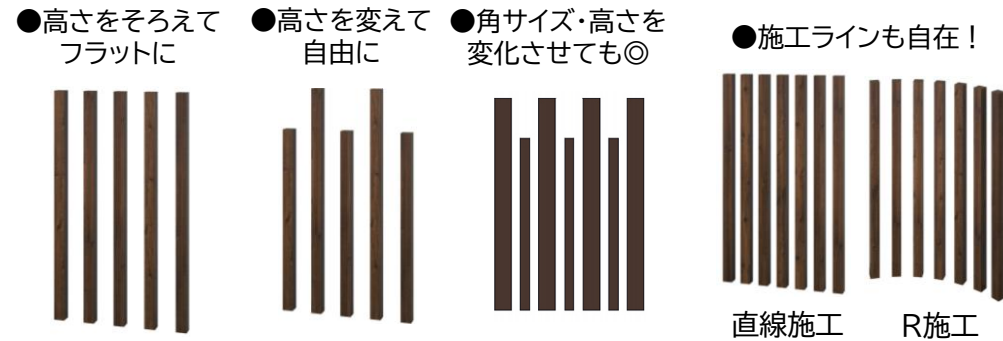

# マクリズム

完成予想図

実際の完成図

カラフルなお花を設置して、さらに華やかな雰囲気にも！

### カラーバリエーション

## お好みやプランに合わせて自由に演出

**Point**  
3D木目キャップ  
リアルな木目を再現し、木調テイストを高めます。  
伝統木工技法の「浮造り仕上げ」と、最新技術の3Dスキャンを融合させ、樹木の年輪感をリアルに再現しました。  
●3D木目キャップは木調色のみ対応しています。

施工器具を使うことで  
正確な配置と施工性が  
可能となります◎

## Night Scene

枕木材のカラーでLED照明の雰囲気も変わります！  
ナイトシーンを美しく演出してみませんか？

枕木材が  
トラッドパイン(TP)

枕木材が  
サンシルバー(SLC)